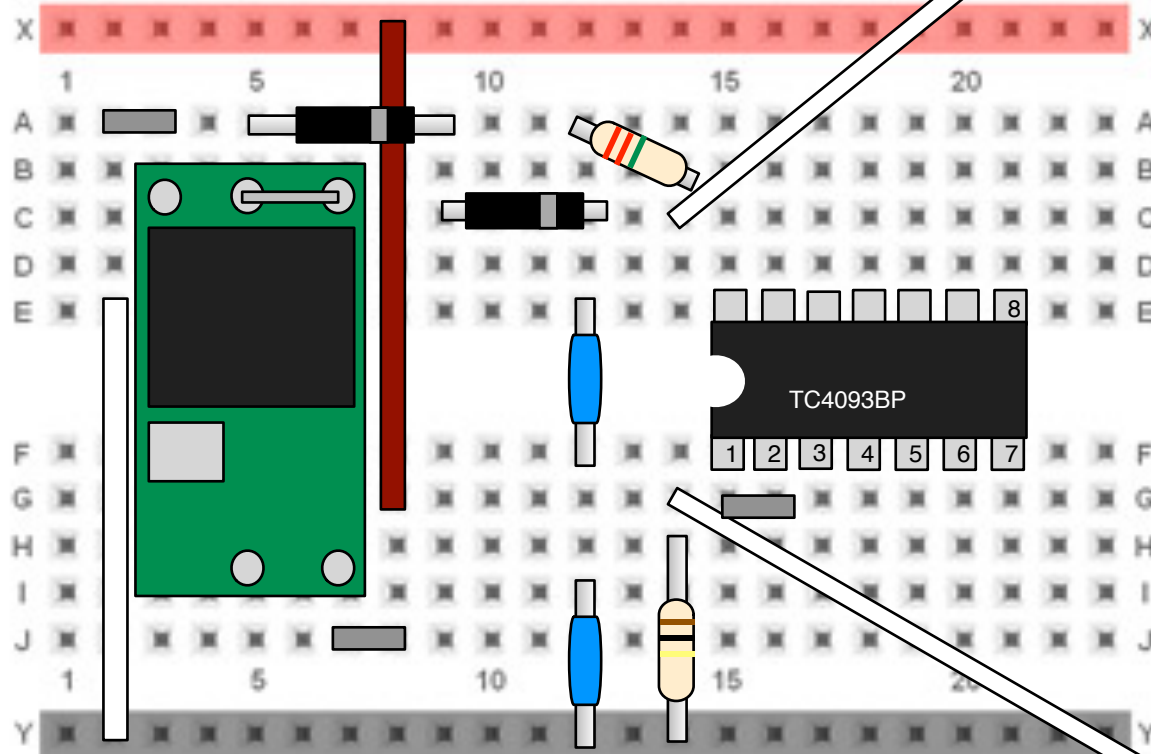

STEP1

STEP2

STEP3

STEP5

STEP6

2.2Mオーム (赤,赤,緑, 金)

STEP7

ガイガーカウンターIn

STEP12

ガイガーカウンターIn

ガイガーカウンターOut

TC4093

STEP13

ガイガーカウンターIn

ガイガーカウンターOut

STEP15