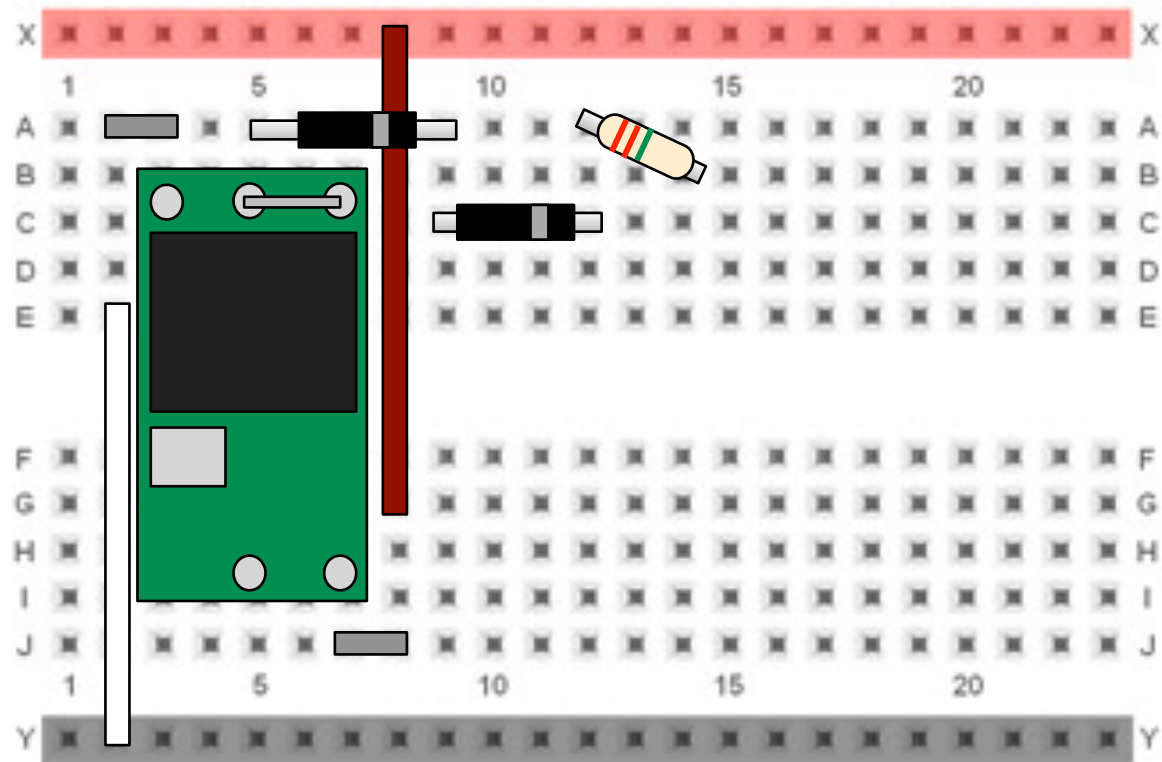

STEP1

STEP2

STEP3

STEP5

STEP6

2.2Mオーム (赤,赤,緑, 金)

STEP7

ガイガーカウンターIn

STEP12

ガイガーカウンターIn

ガイガーカウンターOut

TC4093

STEP13

ガイガーカウンターIn

ガイガーカウンターOut

STEP15