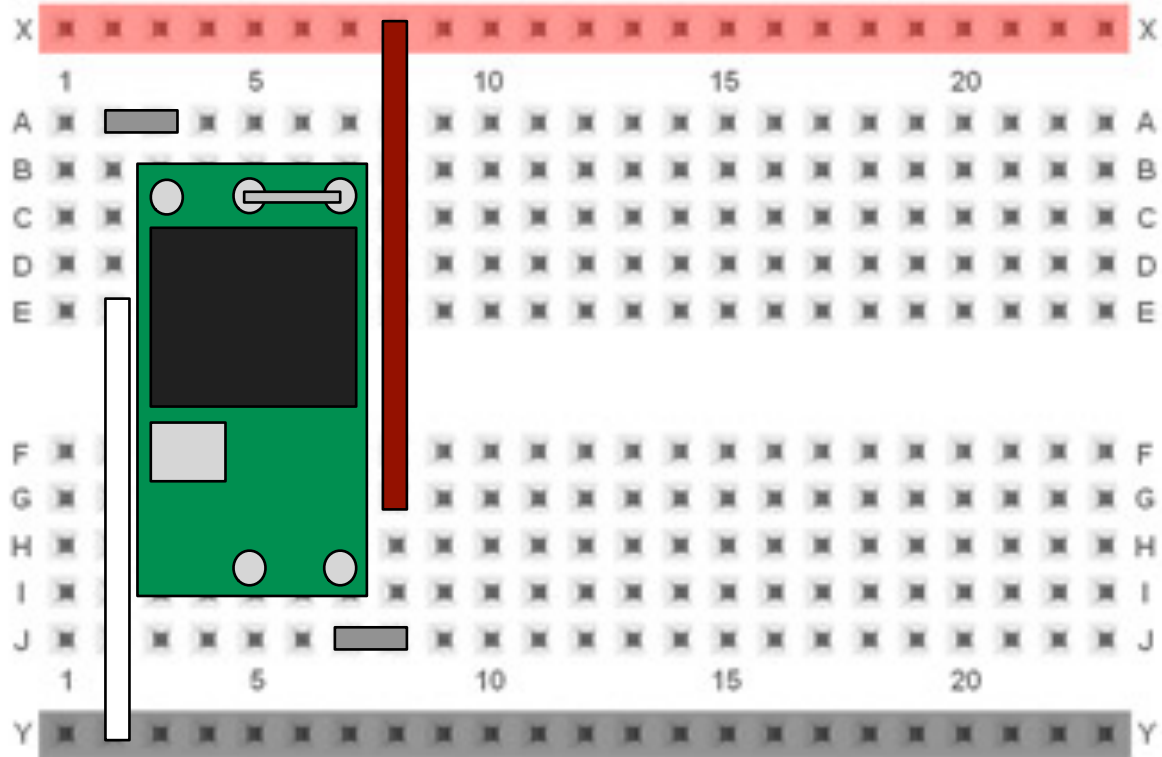

STEP1

STEP2

STEP3

STEP5

STEP6

2.2Mオーム (赤,赤,緑, 金)

STEP7

ガイガーカウンターIn