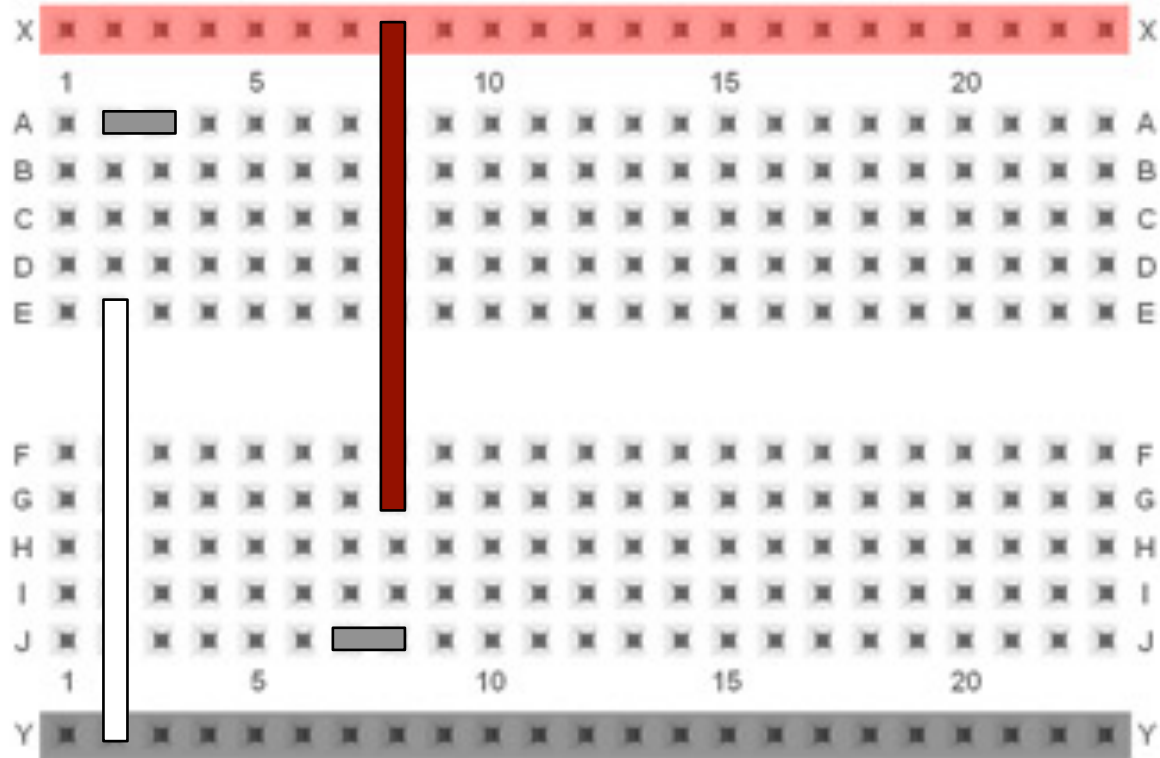

STEP1

STEP2

STEP3

STEP5

STEP6

2.2Mオーム (赤,赤,緑, 金)

STEP7

ガイガーカウンターIn

STEP12

ガイガーカウンターIn

ガイガーカウンターOut

TC4093

STEP13

ガイガーカウンターIn

ガイガーカウンターOut

STEP15