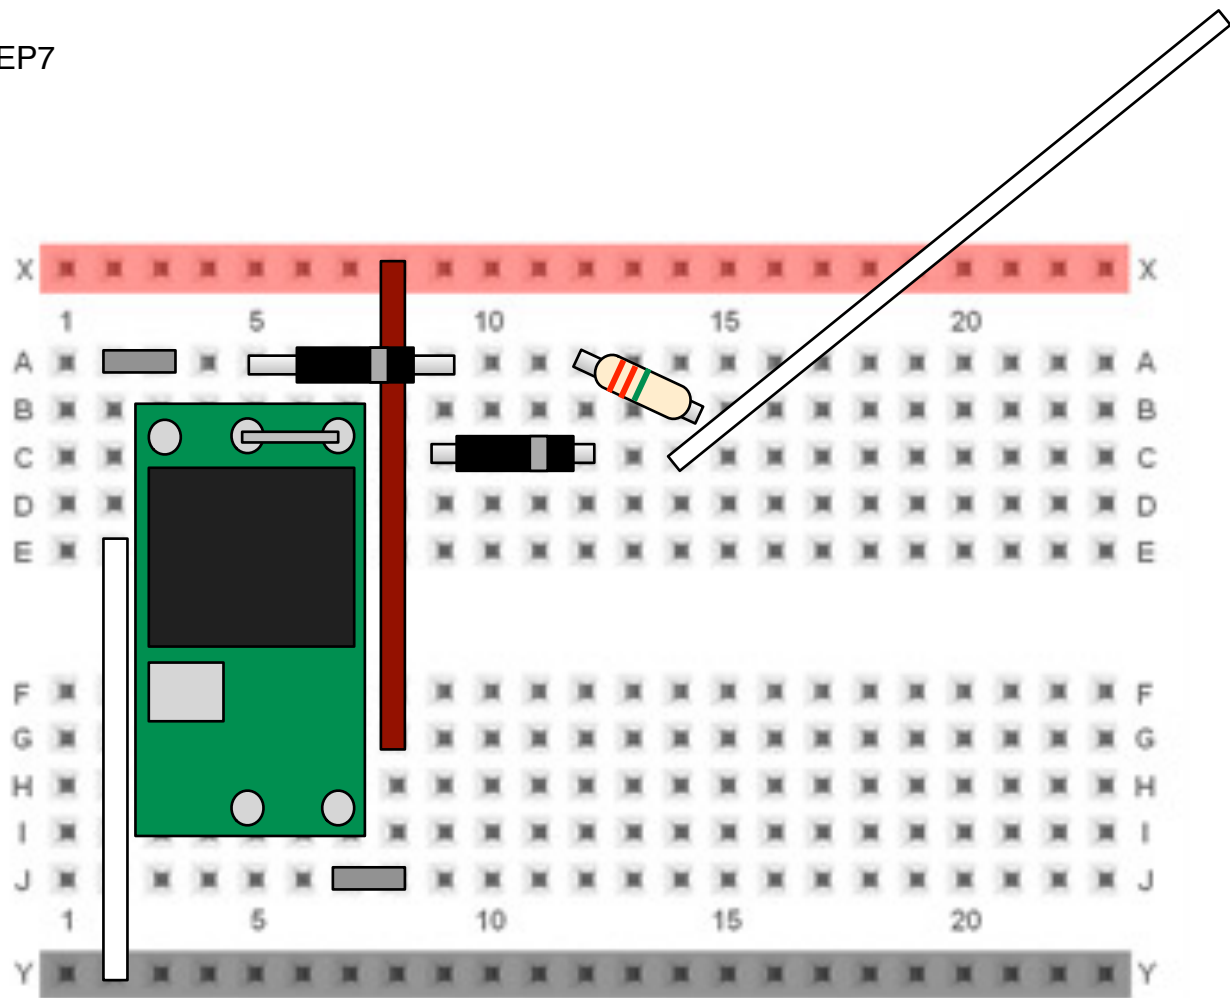

STEP1

STEP2

STEP3

STEP5

STEP6

2.2Mオーム (赤,赤,緑, 金)

STEP7

ガイガーカウンターIn

STEP12

ガイガーカウンターIn

ガイガーカウンターOut

TC4093

STEP13

ガイガーカウンターIn

ガイガーカウンターOut

STEP15