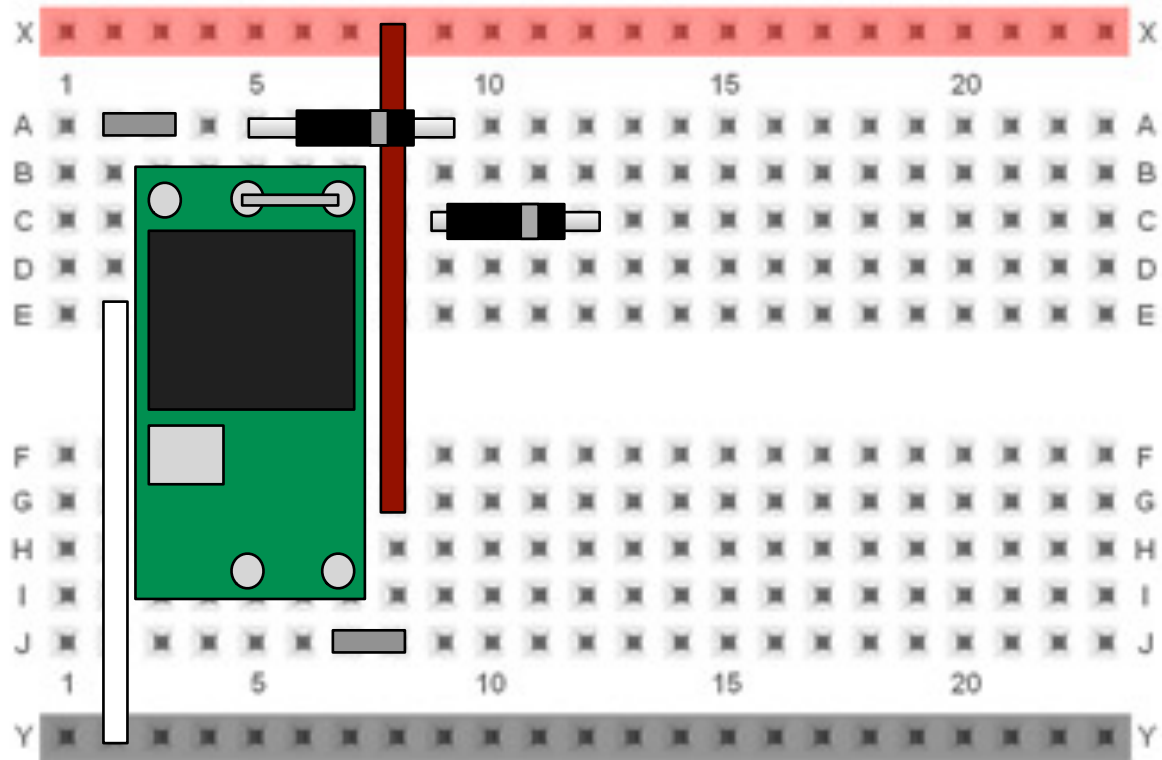

STEP1

STEP2

STEP3

STEP5

STEP6

2.2Mオーム (赤,赤,緑, 金)

STEP7

ガイガーカウンターIn

STEP12

ガイガーカウンターIn

ガイガーカウンターOut

TC4093

STEP13

ガイガーカウンターIn

ガイガーカウンターOut

STEP15