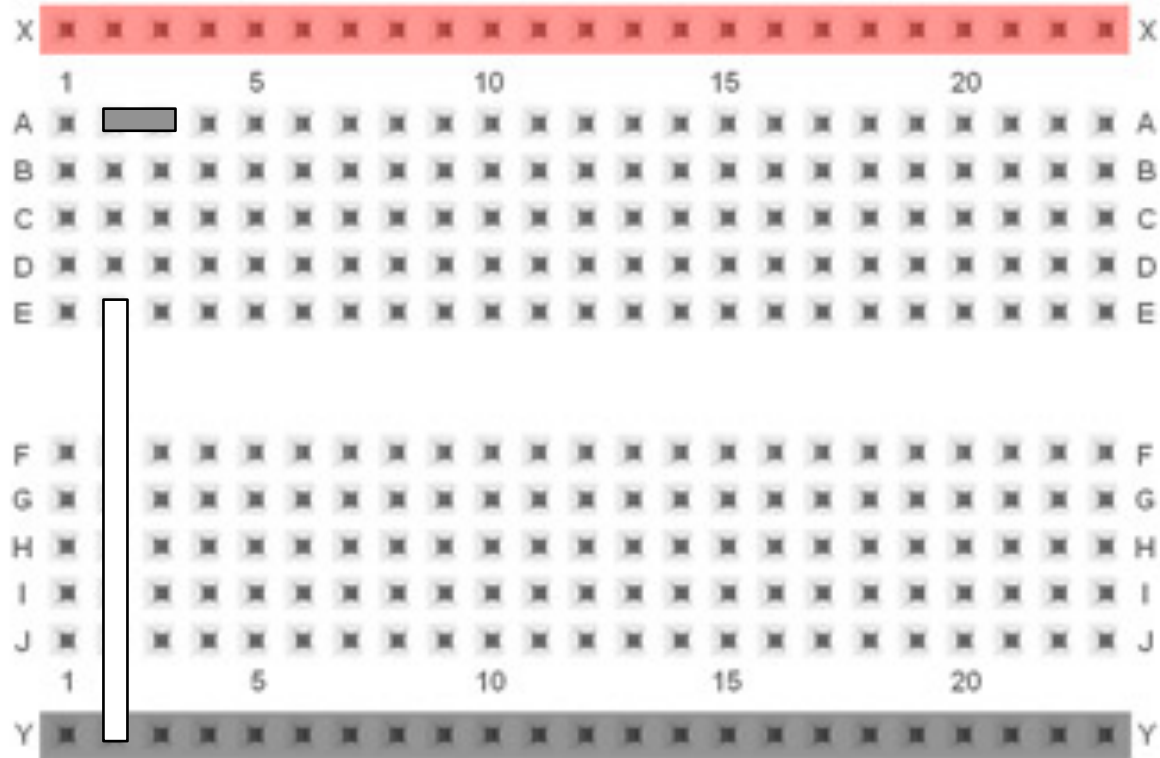

STEP1

STEP2

STEP3

STEP5

STEP6

2.2Mオーム (赤,赤,緑, 金)

STEP7

ガイガーカウンターIn

STEP12

ガイガーカウンターIn

ガイガーカウンターOut

TC4093

STEP13

ガイガーカウンターIn

ガイガーカウンターOut

STEP15